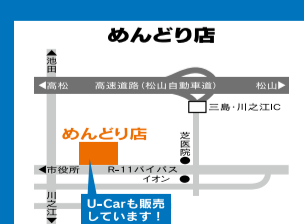

ネット瀬戸内の新車・中古車はこちら

公式SNSで最新情報も発信中!

Facebook, LINE, Instagram icons

QR codes for social media