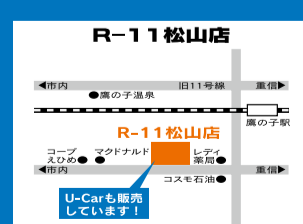

ネット瀬戸内の新車・中古車はこちら

公式SNSで最新情報も発信中!

Facebook, LINE, Instagram icons

QR codes for social media