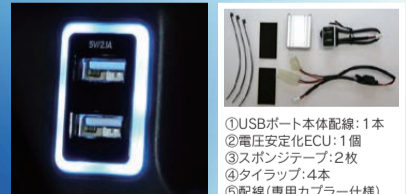

徹底した洗浄
室内もボディも隅々までリフレッシュ!
※1一部シートを外していない車もござります。

検査証明書で
クルマの状態が
一目瞭然!

車両検査証明書
クルマの状態がひと目でわかる!

走行距離制限なし!
1年間無料
保証※2

ロングラン保証
購入後も安心。約5,000部品が保証対象
※2保証期間は販売店によって異なります。

LX USBポート4.2

純正スイッチホールを利用して電源を確保!
○様々な充電に対応しています
○ブルー→オレンジ→ブルーの光の変化で
充電状態をお知らせ
※お客様の車のグレード、車両の状態、すでに
装着されている装備により装着できない場合
があります。
※詳しくはスタッフまでお尋ねください。