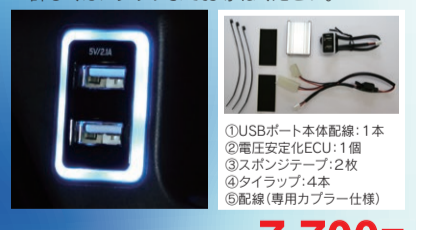

検査証明書でクルマの状態が一目瞭然!
車両検査証明書 クルマの状態がひと目でわかる!

走行距離制限なし! 1年間無料保証※2
ロングラン保証 購入後も安心。約5,000部品が保証対象
※2保証期間は販売店によって異なります。

LX USBポート4.2

純正スイッチホールを利用して電源を確保!
○様々な充電に対応しています
○ブルー→オレンジ→ブルーの光の変化で充電状態をお知らせ
※お客様の車のグレード、車両の状態、すでに装着されている装備により装着できない場合があります。
※詳しくはスタッフまでお尋ねください。