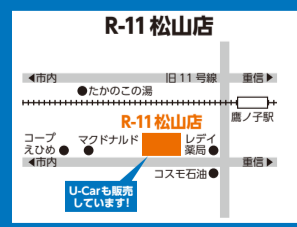

ネット瀬戸内の新車・中古車はこちら

公式SNSで最新情報も発信中!