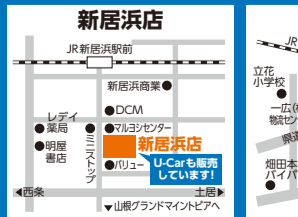

ネットトヨタ瀬戸内株式会社

中央店 / 松山市中央1丁目19-32 TEL.089-922-8888
定休日 / 火曜日 営業時間 / 午前10時～午後6時30分

キッズルームや授乳室も完備しております。
除菌・換気対策も行っておりますのでお気軽にご来店ください。

https://www.netzsetouchi.jp

- 中央店 / 松山市中央1丁目19-32 TEL.089-922-8888
- めんどり店 / 四国中央市妻鳥町20-40 TEL.0896-58-8888
- 新居浜店 / 新居浜市寿町11-55 TEL.0897-41-8888
- 今治店 / 今治市郷新屋敷町3-4-5 TEL.0898-33-8888
- 大洲店 / 大洲市新谷乙4-2-2 TEL.0893-25-0330
- 宇和島店 / 宇和島市保田甲1027-1 TEL.0895-27-0101