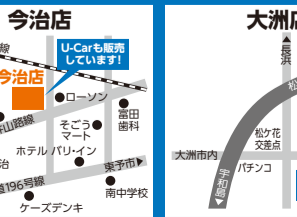

ネットトヨタ瀬戸内株式会社

中央店 / 松山市中央1丁目19-32 TEL.089-922-8888
定休日 / 火曜日 営業時間 / 午前10時～午後6時30分

キッズルームや授乳室も完備しております。
除菌・換気対策も行っておりますのでお気軽にご来店ください。

https://www.netzsetouchi.jp

- 中央店 / 松山市中央1丁目19-32 TEL.089-922-8888
- めんどり店 / 四国中央市妻鳥町20-40 TEL.0896-58-8888
- 新居浜店 / 新居浜市寿町11-55 TEL.0897-41-8888
- 今治店 / 今治市郷新屋敷町3-4-5 TEL.0898-33-8888
- 大洲店 / 大洲市新谷乙4-2-2 TEL.0893-25-0330
- 宇和島店 / 宇和島市保田甲1027-1 TEL.0895-27-0101